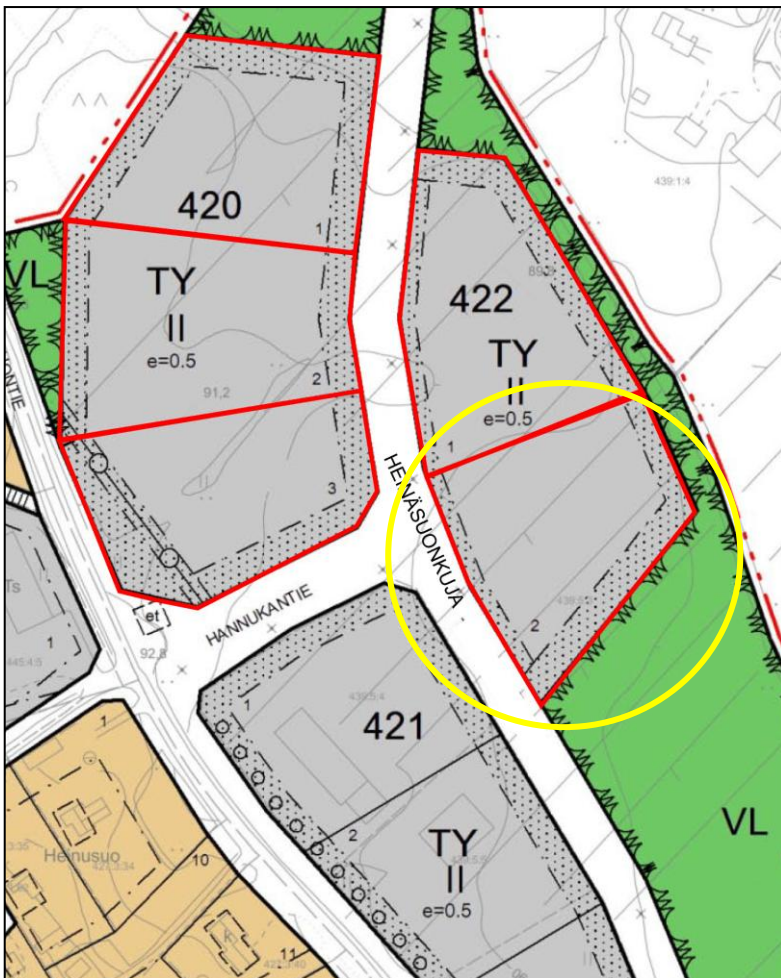

**Tonttiesittely: Taipale 422/2**
**Osoite: Heinäsuontie 2, Akaa, Viiala**

Tampereelle

Teollisuustontti sijaitsee Viialassa, erinomaisten kulkuyhteyksien läheisyydessä.

Etäisyydet:

 Toijalaan noin 11 km,  
 Viialan keskusta 3 km,  
 Kylmäkoskelle 8 km,  
 Tampereelle 35 km,  
 Helsinkiin 152 km ja  
 Turkuun 124 km.

Alueen yritykset:

 Multi car Oy, Finvalo,  
 Hämeen Tuotepalvelu Oy.  
 Vieressä sijaitsee myös  
 kylmäasema.

Helsinkiin

Turkuun

 Kiinteistötunnus: 20-439-5-3  
 Pinta-ala/m<sup>2</sup>: 4600  
 Rakennusoikeus/m<sup>2</sup>: 2300  
 Hinta: 3€/m<sup>2</sup> = 13 800 €  
 Kunnallistekninen valmius: on  
 Maaperä/pohjatutkimus: ei ole tehty  
 Vesi- ja viemäriliittymä: 11 287,71€

Kohde sijaitsee teollisuusalueella, jossa kaavamerkintä TY (lohkomaton tila).

**Lisätietoja yritystonteista:**

[http://www.aka.fi/asuminen\\_ja\\_ymparisto/tontit-kaavoitus-ja-maankaytto/tontit/yritystontit/](http://www.aka.fi/asuminen_ja_ymparisto/tontit-kaavoitus-ja-maankaytto/tontit/yritystontit/)